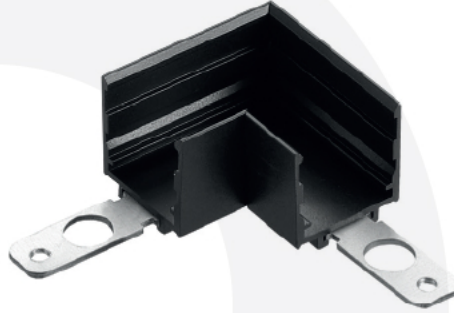

D: 25 | H: 150 (mm) - 10W

SV-SP-2510

LIGHTS

POWER BOX

L63 | H14 | W14.8 (mm)

CONNECTOR

L63 | H14 | W14.8 (mm)

FLEXIBLE POWER BOX