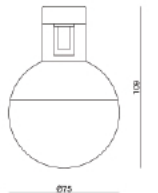

LED | | 24V | CE IP20 | CRI80/90