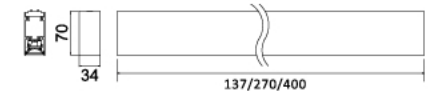

 Color Black/White

102.0mm		138mm		219.0mm	
SW 45°		SW 30°		SW 15°	
lx	1487,3889lx	3167,1786lx	482,1,496,32lx	82,81lx	
lm	412,4,482,22lx	290,7,441,61lx	130,4,432,72lx	127,82lx	
lm	185,1,481,02lx	129,2,181,42lx	78,12,48,38lx	188,86lx	
lm	185,2,181,02lx	78,12,121,22lx	39,61,48,08lx	284,85lx	