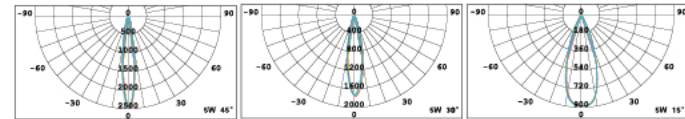

 Color Black/White

102.0mm		138mm		219.0mm	
SW 45°		SW 30°		SW 15°	
lx	1487,3889lx	3167,1786lx	482,1,496,32lx	82,81lx	
lm	412,4,482,22lx	290,7,441,61lx	130,4,432,72lx	127,82lx	
lm	185,1,481,02lx	129,2,181,42lx	78,12,48,38lx	188,86lx	
lm	185,2,181,02lx	78,12,121,22lx	39,61,48,08lx	284,85lx	